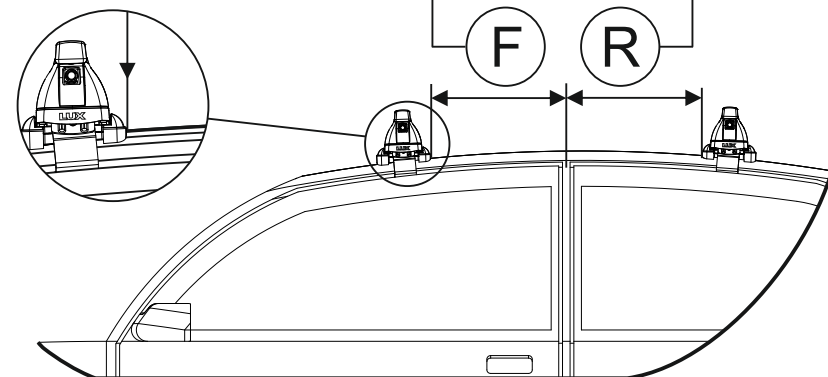

## Таблица №1 Для всех моделей багажников

Марка автомобиля	Тип кузова	Год выпуска				
Mazda 3	хетчбэк	2018-...	19	19	02	02
			525	525	014	014
			50	50	60	60
Вид пластиковой опоры						
Направление стрелки на пластиковой опоре			Наружу машины		Внутри машины	

## Таблица №4 Только для модели багажника LUX CITY!

	перед(мм)	зад(мм)
Z	1050	1050
L	938	894